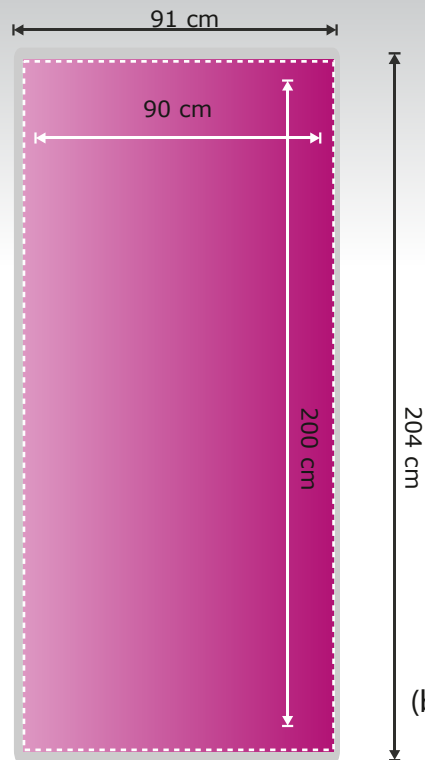

Doppel-L-Banner

Endformat	90 x 200 cm
Datenformat	91 x 204 cm inkl. seitlich 5 mm Anschnitt, oben /unten 20 mm Anschnitt

Druck: 4/0-farbig (einseitig) Euroskala

Auflösung: 300dpi

Daten: .pdf, .jpeg oder .tiff
im cmyk-Farbmodus

Druckfläche:

2 x 90x200cm
(beidseitig mit Banner bestückt)