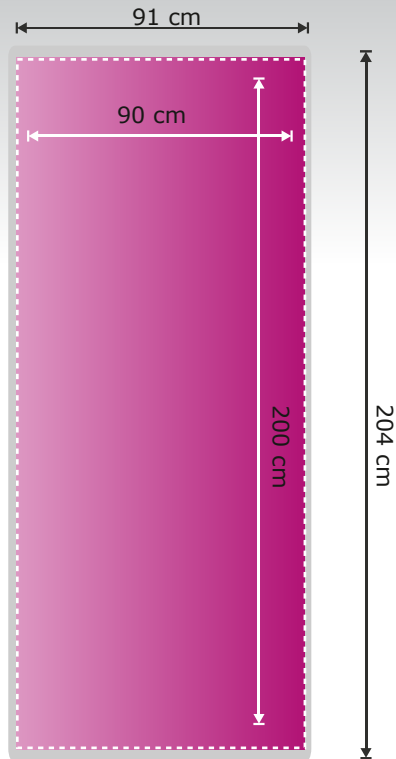

Multi-Banner

Endformat	90 x 200 cm
Datenformat	91 x 204 cm inkl. seitlich 5 mm Anschnitt, oben / unten 20 mm Anschnitt

Druck: 4/0-farbig (einseitig) Euroskala

Auflösung: 300dpi

Daten: .pdf, .jpeg oder .tiff
im cmyk-Farbmodus

Druckfläche:
3 x 90x204cm
(wegen Dreiecksform)